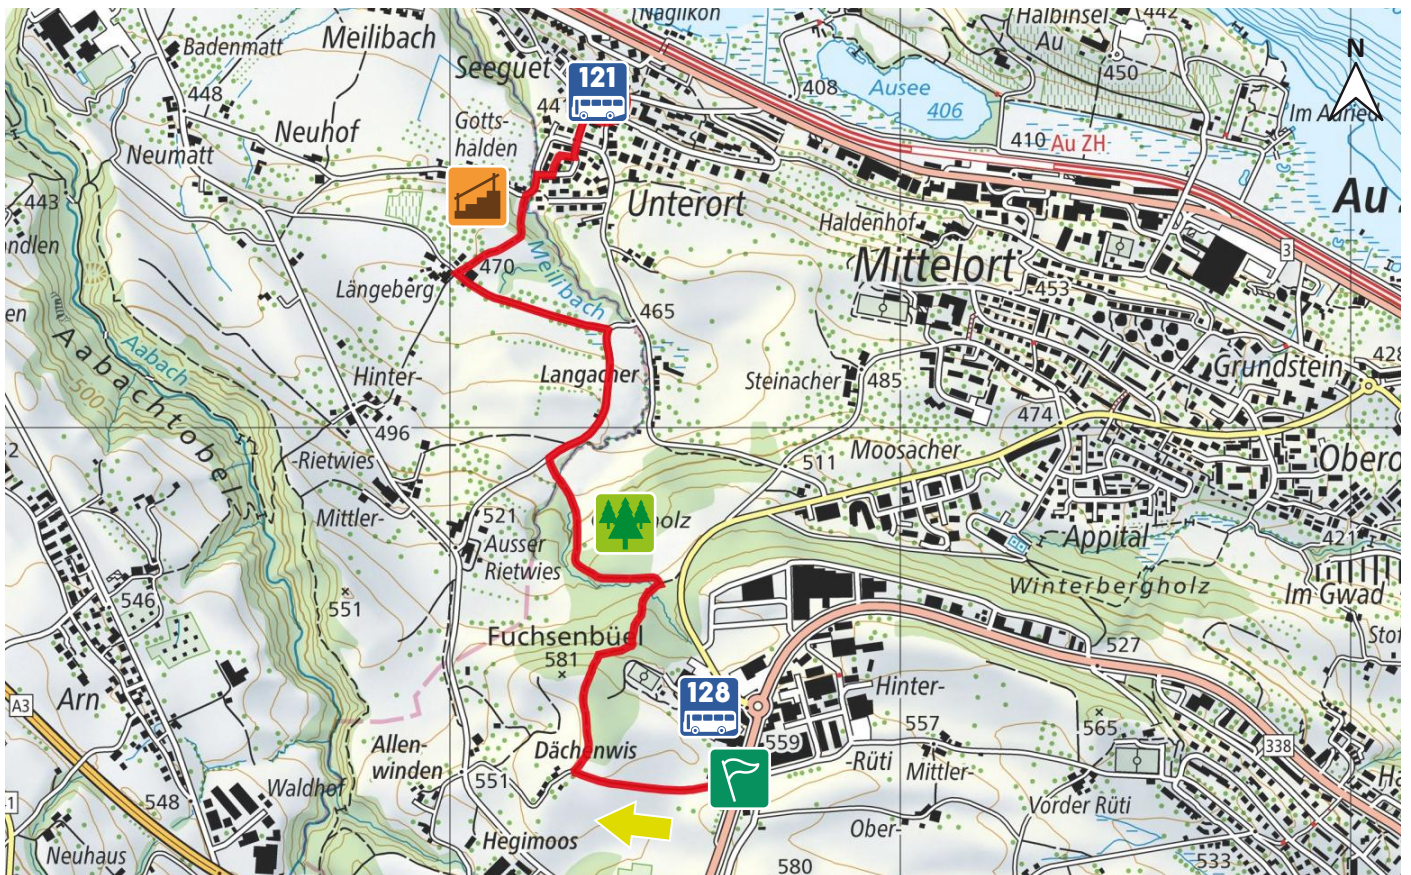

# GROSSHOLZ

15

8820 WÄDENSWIL

2.6 km

↑26 m  
↓154 m

80

m.ü.M.

Parcours Start:  
H. Rüti beim Hofladen am Kreisel

Bushaltestelle Hintere Rüti

Waldweg mit Stufen

Treppen mit Geländer (80 Stufen)

Bushaltestelle Unterort